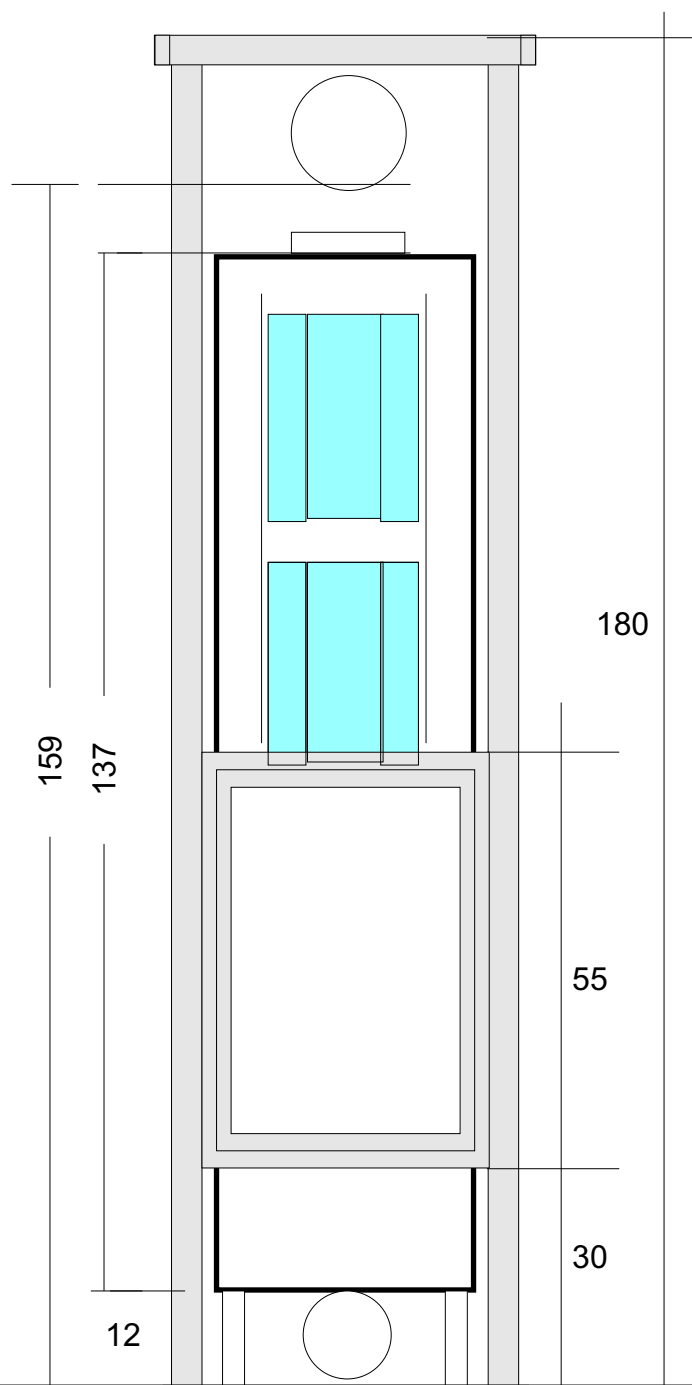

“Granitech N”

160 cm hoch 1 Wasserregister
Abgang hinten

140 cm hoch 1 Wasserregister
Abgang hinten

Metallwinkel
Gussgrau
lackiert

Unterkante Rohr 125 cm

“Granitech N”
180 cm hoch mit
2 Wasserregister

Rauchrohranschluss
hinten oder oben
15 cm Rauchrohr-
Durchmesser

Draufsicht

Wasserregister
Normalmodell
Anschlüsse hinten
Feuerraumtiefe max. 33
Andere Tiefen gegen
Aufpreis lieferbar

Bei 160 cm Höhe und 2 Wasser
ist Abgang nach oben

“Granitech N” 160 bis 180 cm hoch mit zwei Wasserregister

Rauchrohranschluss hinten oder oben
15 cm Rauchrohr-Durchmesser

Innenleben-Ansicht
ohne der Verkleidung