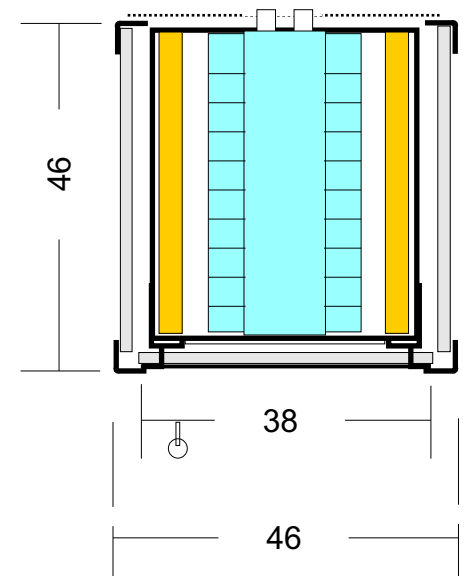

“Granitech N”

160 cm hoch 1 Wasserregister
Abgang hinten

140 cm hoch 1 Wasserregister
Abgang hinten

Metallwinkel
Gussgrau
lackiert

Unterkante Rohr 125 cm

“Granitech N”
180 cm hoch mit
2 Wasserregister

Rauchrohranschluss
hinten oder oben
15 cm Rauchrohr-
Durchmesser

Draufsicht

Wasserregister
Normalmodell
Anschlüsse hinten
Feuerraumtiefe max. 33
Andere Tiefen gegen
Aufpreis lieferbar

Bei 160 cm Höhe und 2 Wasser
ist Abgang nach oben

“Granitech N” 160 bis 180 cm hoch mit zwei Wasserregister

Rauchrohranschluss hinten oder oben
15 cm Rauchrohr-Durchmesser

Innenleben-Ansicht
ohne der Verkleidung