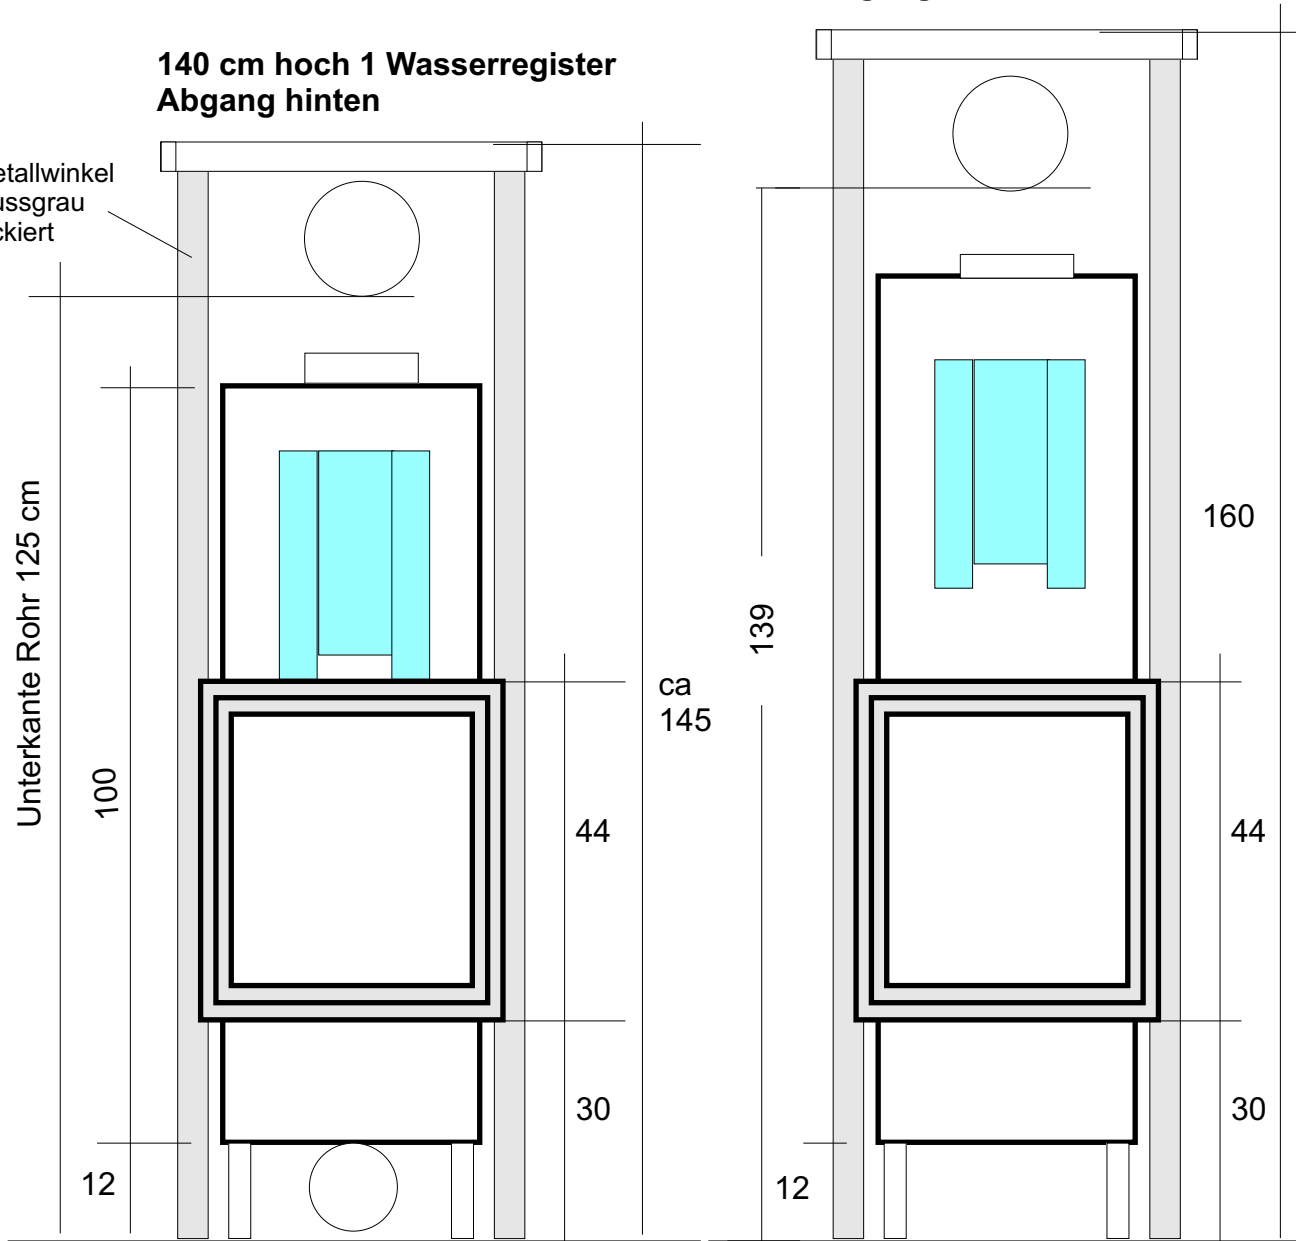

“Granitech N”

160 cm hoch 1 Wasserregister
Abgang hinten

140 cm hoch 1 Wasserregister
Abgang hinten

Metallwinkel
Gussgrau
lackiert

Unterkante Rohr 125 cm

“Granitech N”
180 cm hoch mit
2 Wasserregister

Rauchrohranschluss
hinten oder oben
15 cm Rauchrohr-
Durchmesser

Draufsicht

Wasserregister
Normalmodell
Anschlüsse hinten
Feuerraumtiefe max. 33
Andere Tiefen gegen
Aufpreis lieferbar

Bei 160 cm Höhe und 2 Wasser
ist Abgang nach oben

“Granitech N” 160 bis 180 cm hoch mit zwei Wasserregister

Rauchrohranschluss hinten oder oben
15 cm Rauchrohr-Durchmesser

Innenleben-Ansicht
ohne der Verkleidung