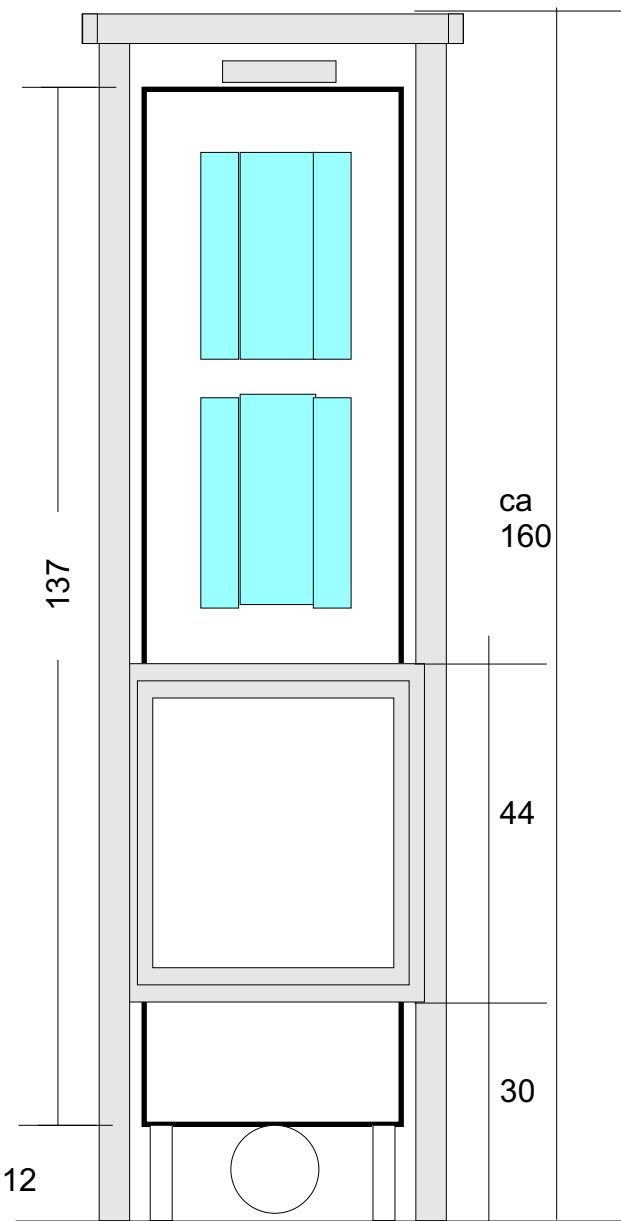

“Granitech N”

160 cm hoch 1 Wasserregister
Abgang hinten

140 cm hoch 1 Wasserregister
Abgang hinten

Metallwinkel
Gussgrau
lackiert

Unterkante Rohr 125 cm

“Granitech N”
180 cm hoch mit
2 Wasserregister

Rauchrohranschluss
hinten oder oben
15 cm Rauchrohr-
Durchmesser

Draufsicht

Wasserregister
Normalmodell
Anschlüsse hinten
Feuerraumtiefe max. 33
Andere Tiefen gegen
Aufpreis lieferbar

Bei 160 cm Höhe und 2 Wasser
ist Abgang nach oben

“Granitech N” 160 bis 180 cm hoch mit zwei Wasserregister

Rauchrohranschluss hinten oder oben
15 cm Rauchrohr-Durchmesser

Innenleben-Ansicht
ohne der Verkleidung