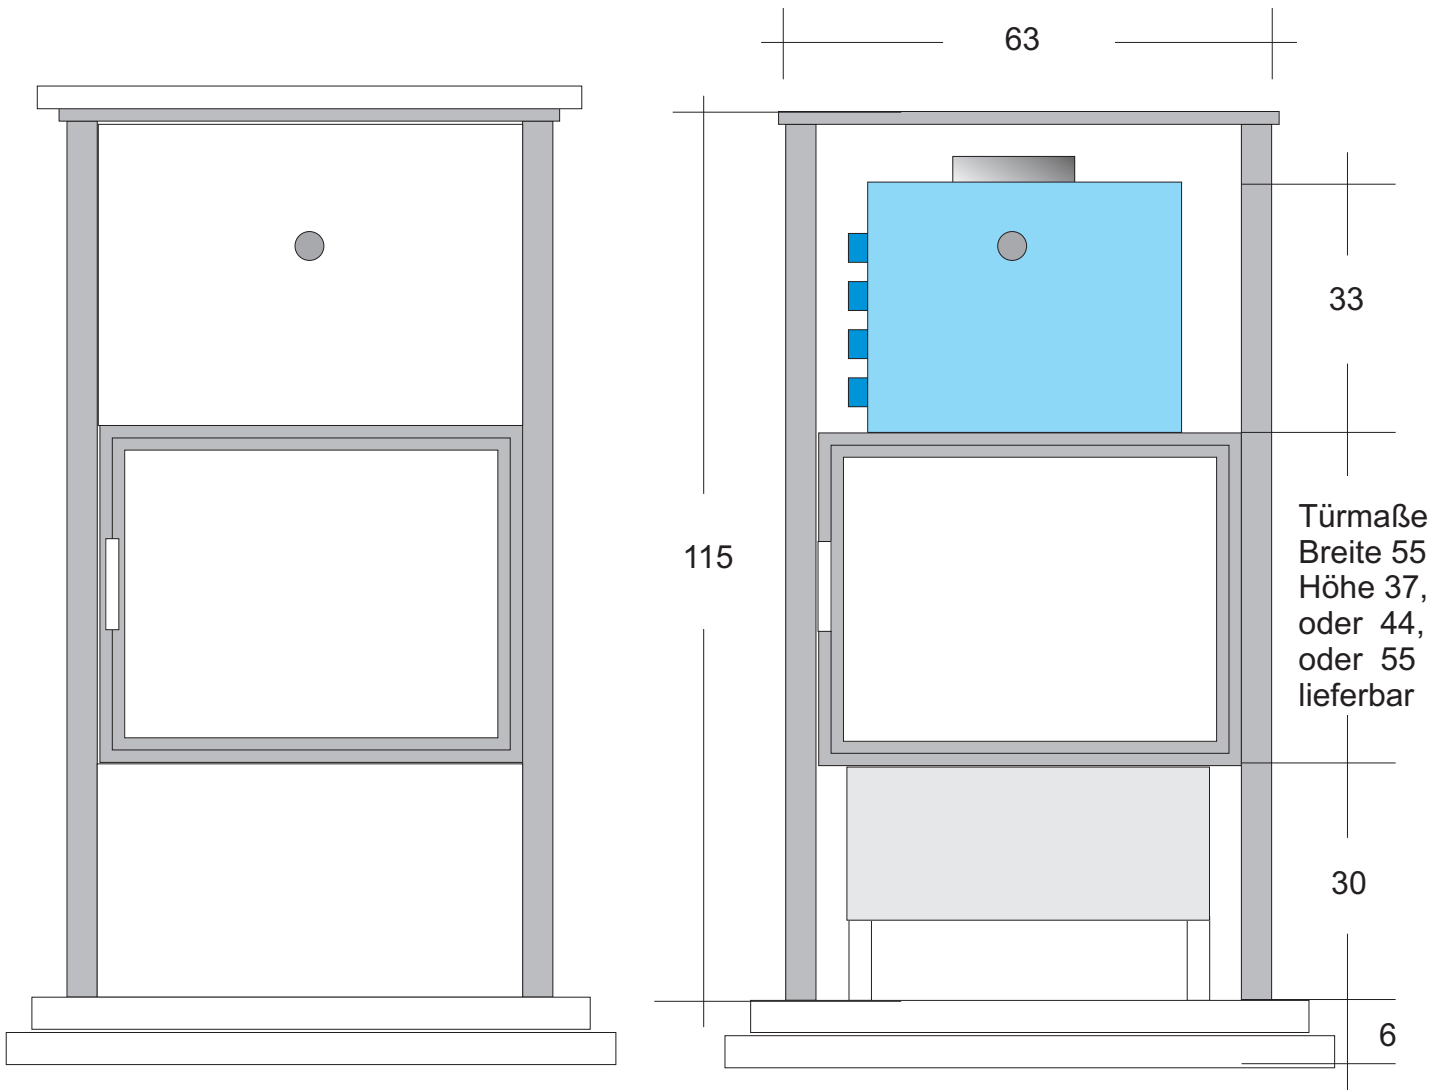

AQUA CLASSIC

Bei einem Wasser 116 hoch
 Mit 2 x Wasser 150 hoch
 Türhöhen 37, 44, 55 cm lieferbar
 Bodensockel bei Marmor und Granit 6 cm hoch
 Bodensockel bei Specksteinausführung 6 cm
 Deckel 3 cm hoch
 Ofenbreite 63
 Ofentiefe 50 cm
 Ofenhöhe 116 + Deckel + Sockel S. Maßblatt
 Ofenhöhe mit 2 Wasser 150 + Deckel + Sockel

Andere Größen wie folgt lieferbar:
 Ofenbreite 52
 Ofentiefe 50 cm
 Ofenhöhe 116 + Deckel + Sockel S. Maßblatt
 Ofenhöhe mit 2 Wasser 150 + Deckel + Sockel

Ofenbreite 74
 Ofentiefe 50 cm oder 60 cm
 Ofenhöhe 116 + Deckel + Sockel S. Maßblatt
 Ofenhöhe mit 2 Wasser 150 + Deckel + Sockel